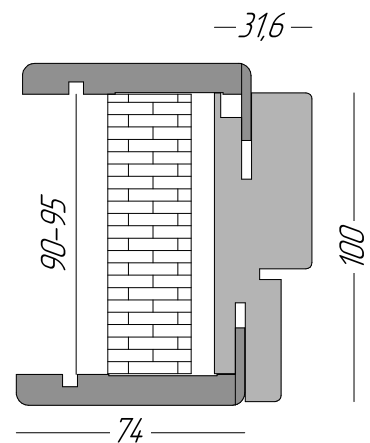

Телескопічний МДФ
100x32x2100