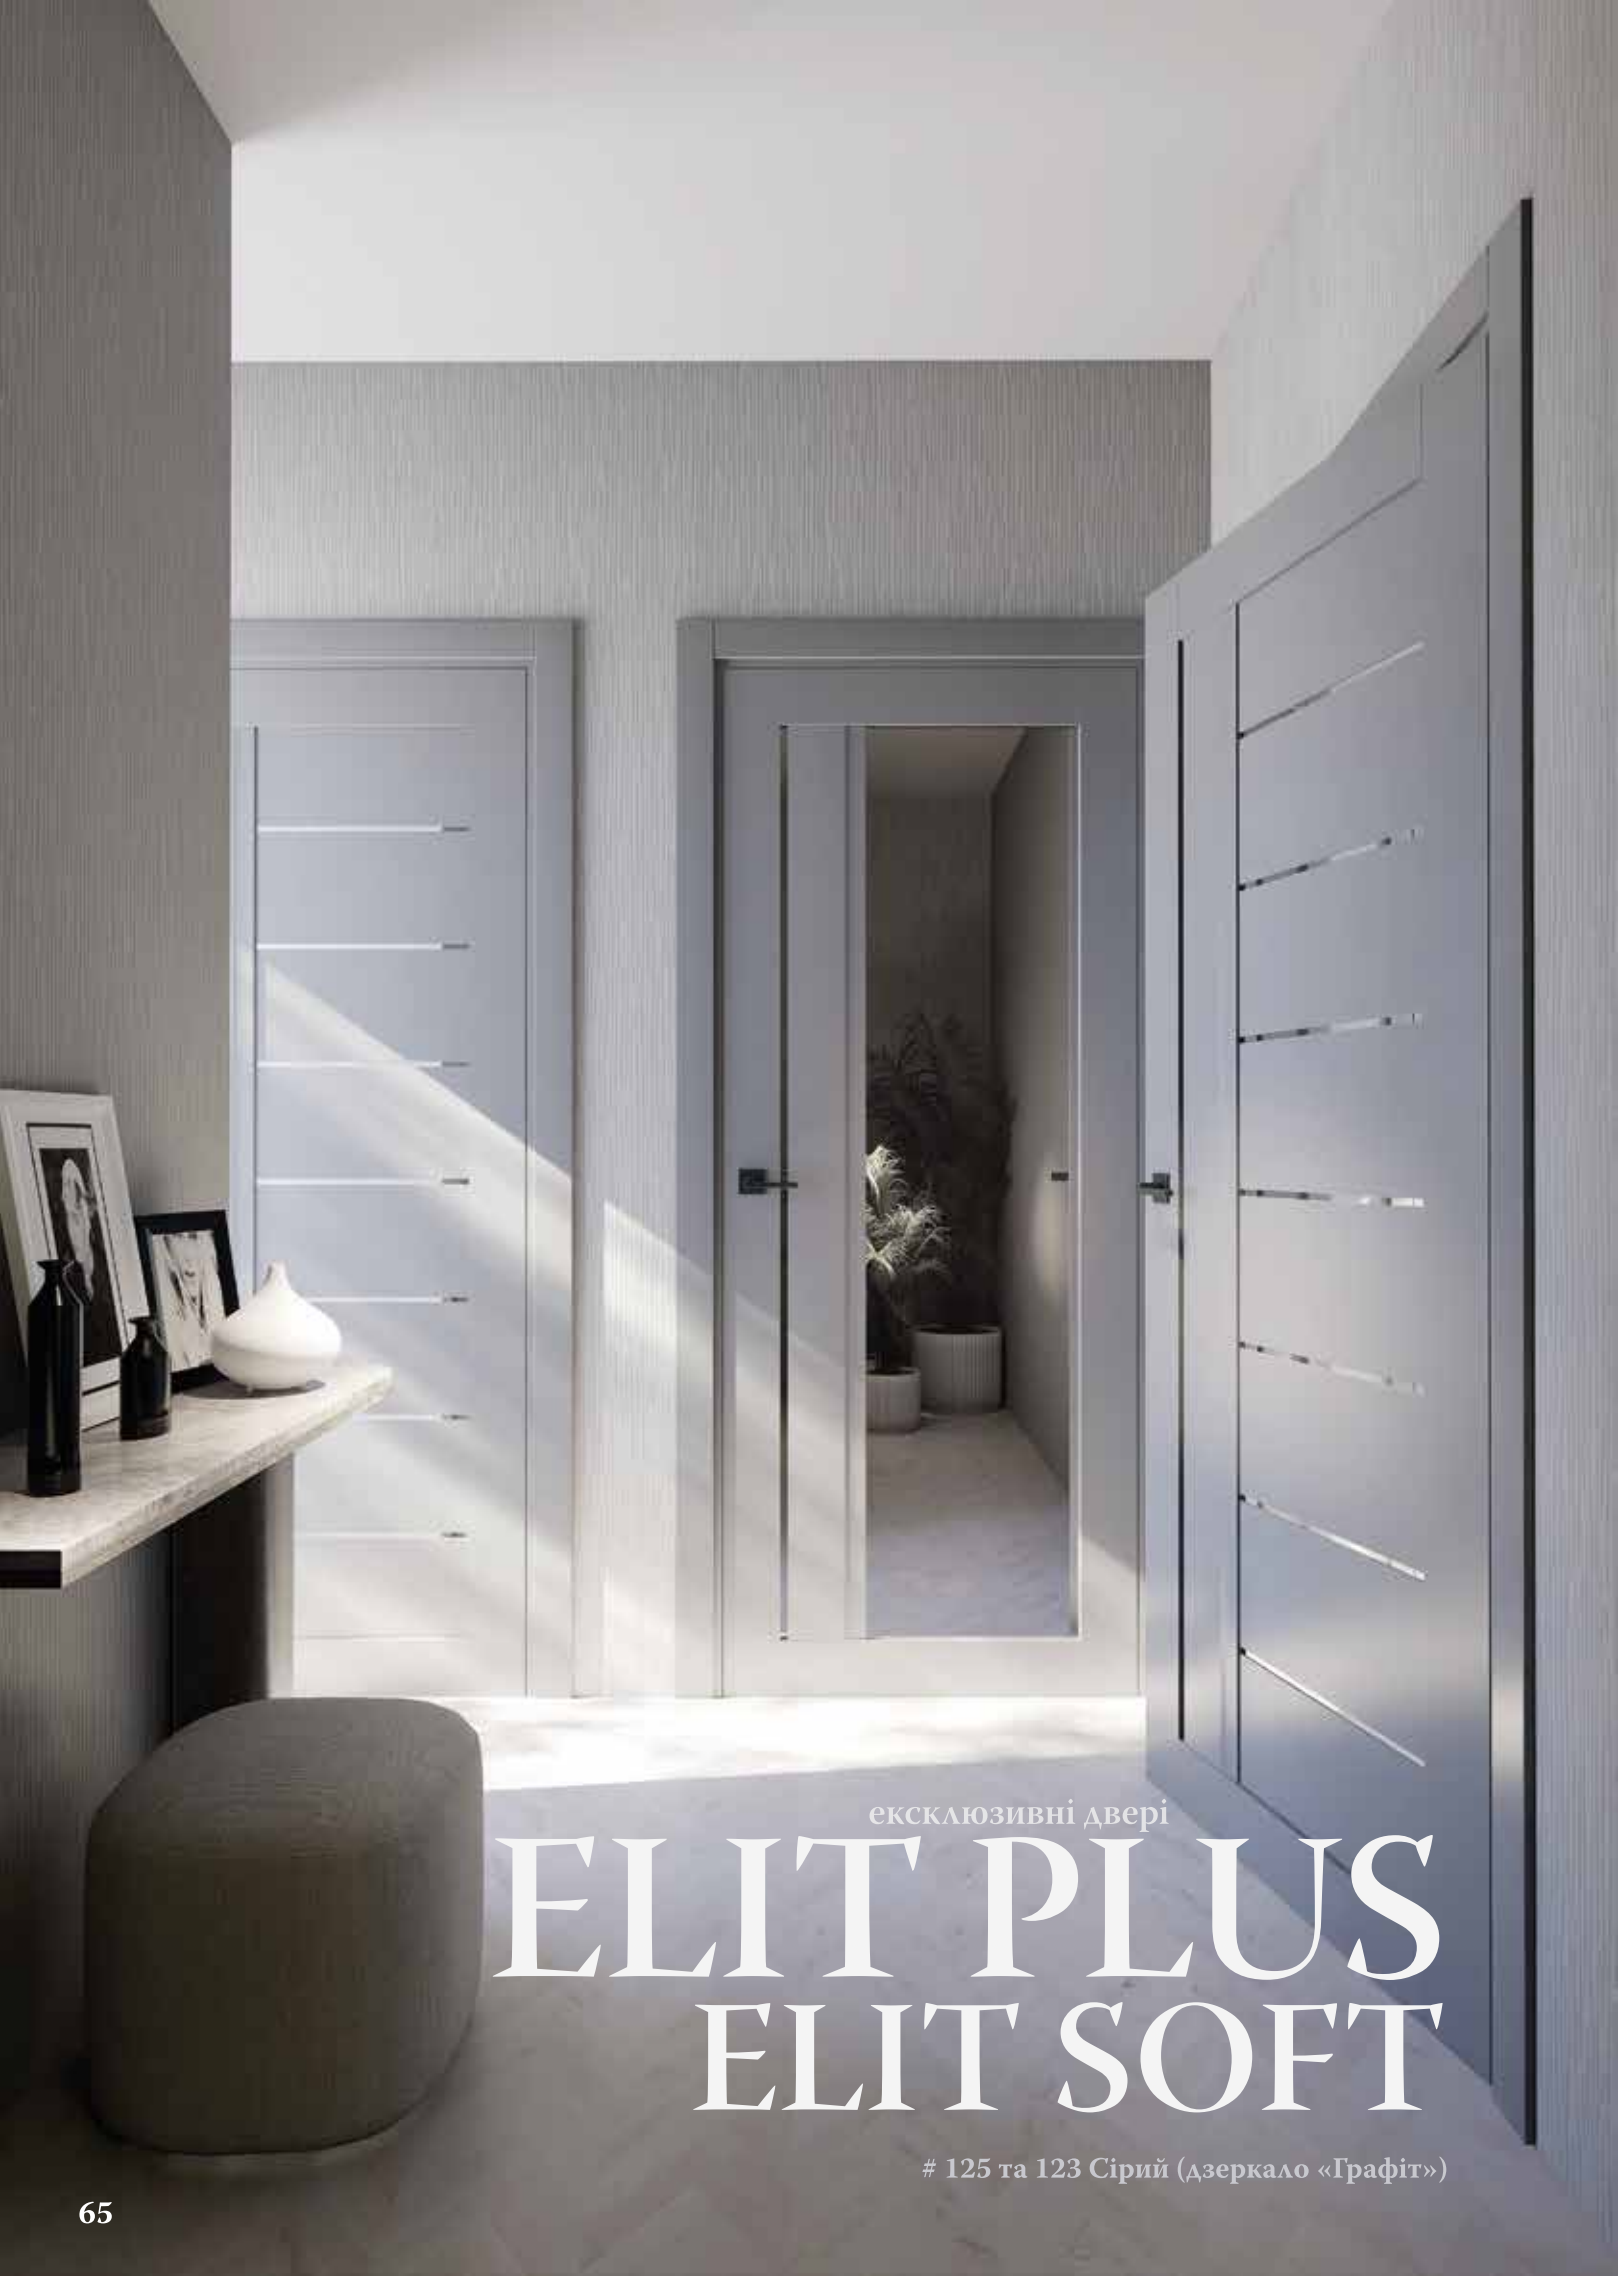

ексклюзивні двері

ELIT PLUS ELIT SOFT

125 та 123 Сірий (дзеркало «Графіт»)