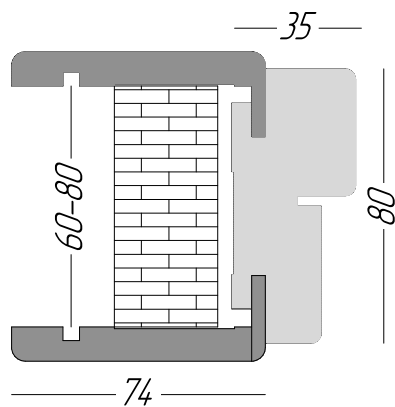

Декори колекції

Типи скла

ELIT PLUS ELIT SOFT

ексклюзивні двері

Модельний ряд колекції

111 Аквамарин та # 111 Білий маг

Погонажні вироби колекції

Телескопічний комбінований
80x37x2100