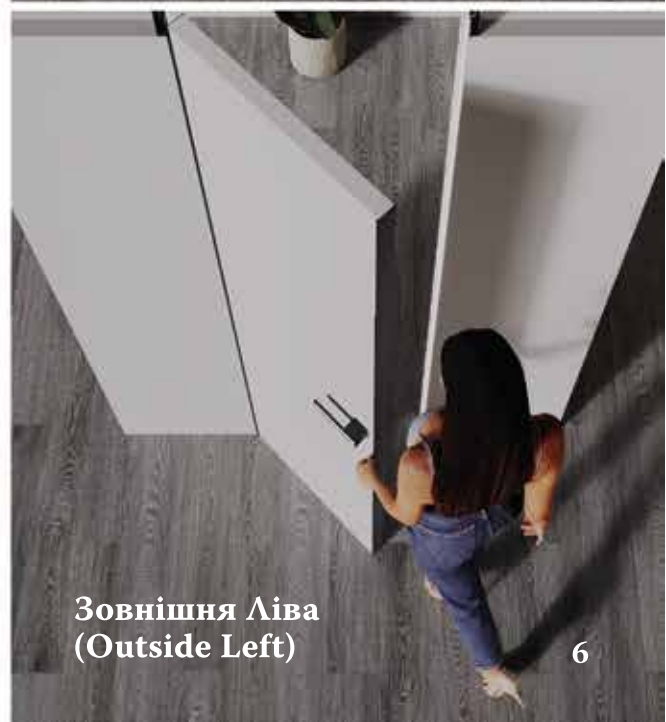

«INVISIBLE OUTSIDE» Двері прихованого монтажу

Це різновид міжкімнатних дверей, що відрізняється від інших конструкцій алюмінієвим коробом і відсутністю лиштви. Алюмінієвий короб монтується в стіну до початку ремонтних робіт. Далі відбувається оздоблення стін. А на етапі чистового ремонту встановлюється дверне полотно. Оскільки переважна більшість замовників бажають мати двері та стіни в одному кольорі, найбільший попит мають фабрично ґрунтовані дверні полотна, які надалі фарбують разом зі стіною. Також розповсюдженими оздобленнями полотен є нанесення декоративних штукатурок та наклеювання шпалер.

Схеми відкривання дверей прихованого монтажу

Передбачено два варіанти відкривання- закривання:

- зовнішнє (відкриваються на себе);
- внутрішнє (відкриваються від себе).

Перший варіант ще називають outside, а другий –inside. На себе двері відкриваються на 180 градуси, а від себе – лише на 90 градуси

Короб OUTSIDE