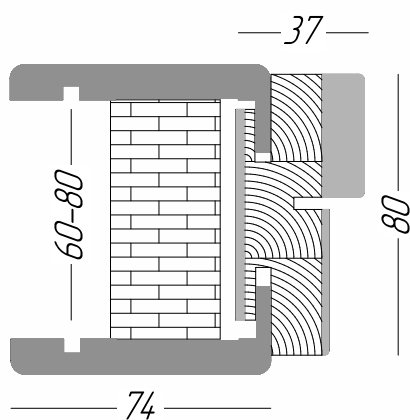

Погонажні вироби колекції

Телескопічний комбінований
80x37x2100