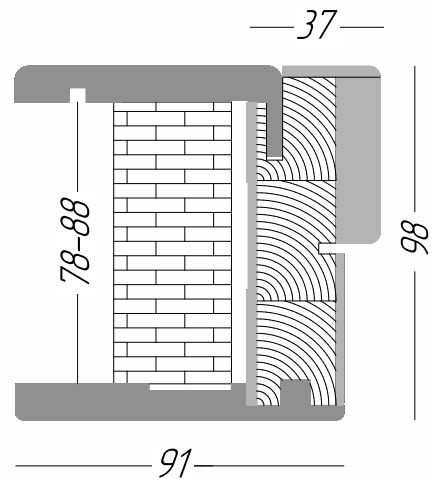

Компланарний URBAN