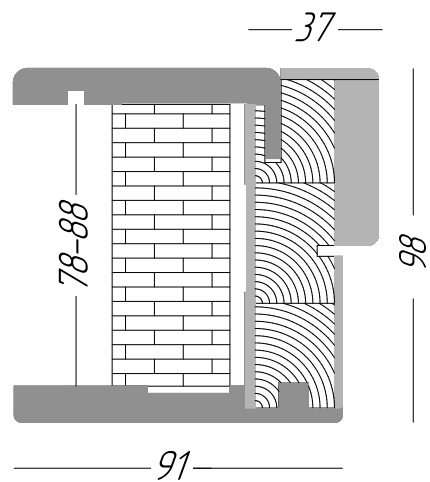

45°

М-3 Дуб Світлий

Погонажні вироби колекції

Телескопічний

Компланарний URBAN

ексклюзивні двері

CARO

41 ПО Дуб Браун (скло 5)