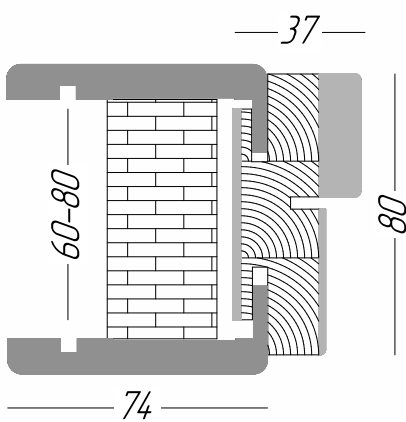

Телескопічний комбінований
80x37x2100

Телескопічний МДФ
80x35x2100

Телескопічний МДФ
100x32x2100

ексклюзивні двері

ELIT PLUS ELIT SOFT

125 та 123 Сірий (дзеркало «Графіт»)

Двері колекції «ELIT PLUS» та «ELIT SOFT»