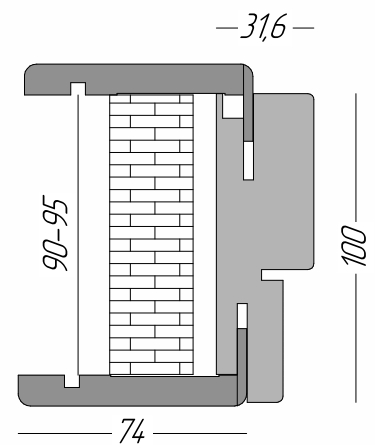

Телескопічний МДФ
100x32x2100