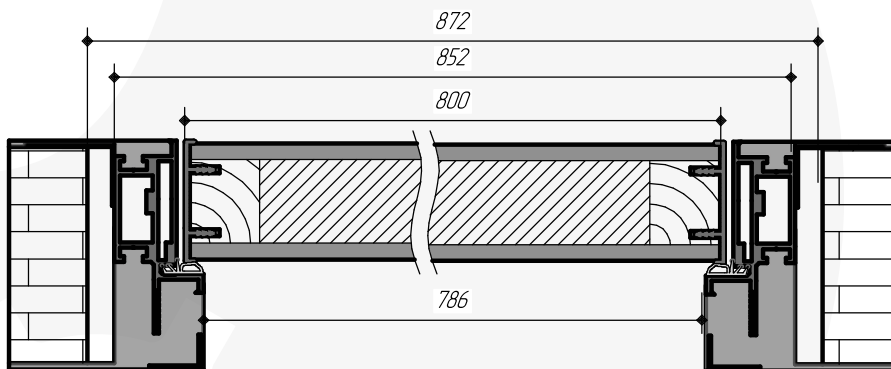

Короб INVISIBLE OUTSIDE (Прихований монтаж зовнішнього відкривання) (колекції: INVISIBLE, SOLID та FREZZATO)

Схема монтажу з оздобленням гіпсокартоном 12,5 мм та шпаклівкою

Схема монтажу з оздобленням шпаклівкою

Схема монтажу з оздобленням стін стіновими панелями

Параметри дверного блоку

Лицьовий розмір полотна	2000x600	2000x650	2000x700	2000x750	2000x800	2000x850	2000x900
Габарит по коробу	2036x652	2036x702	2036x752	2036x802	2036x852	2036x902	2036x952
Рекомендований розмір отвору	2045x670	2045x720	2045x770	2045x820	2045x870	2045x920	2045x970