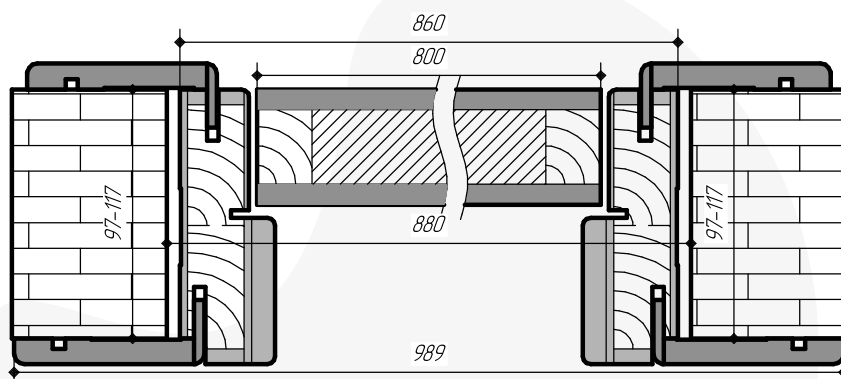

Короб «BRANDU» та «SOLID»

(колекції: Frezzato, Cardium Porte та Solid)

Параметри дверного блоку

Лицьовий розмір полотна	2000x600	2000x650	2000x700	2000x750	2000x800	2000x850	2000x900
Габарит по коробу	2040x660	2040x710	2040x760	2040x810	2040x860	2040x910	2040x960
Рекомендований розмір отвору	2050x680	2050x730	2050x780	2050x830	2050x880	2050x930	2050x980
Габарит по лиштві	2100x779	2100x829	2100x879	2100x929	2100x979	2100x1029	2100x1079
Габарит по лиштві внутрішній	2105x789	2105x839	2105x889	2105x939	2105x989	2105x1039	2105x1089