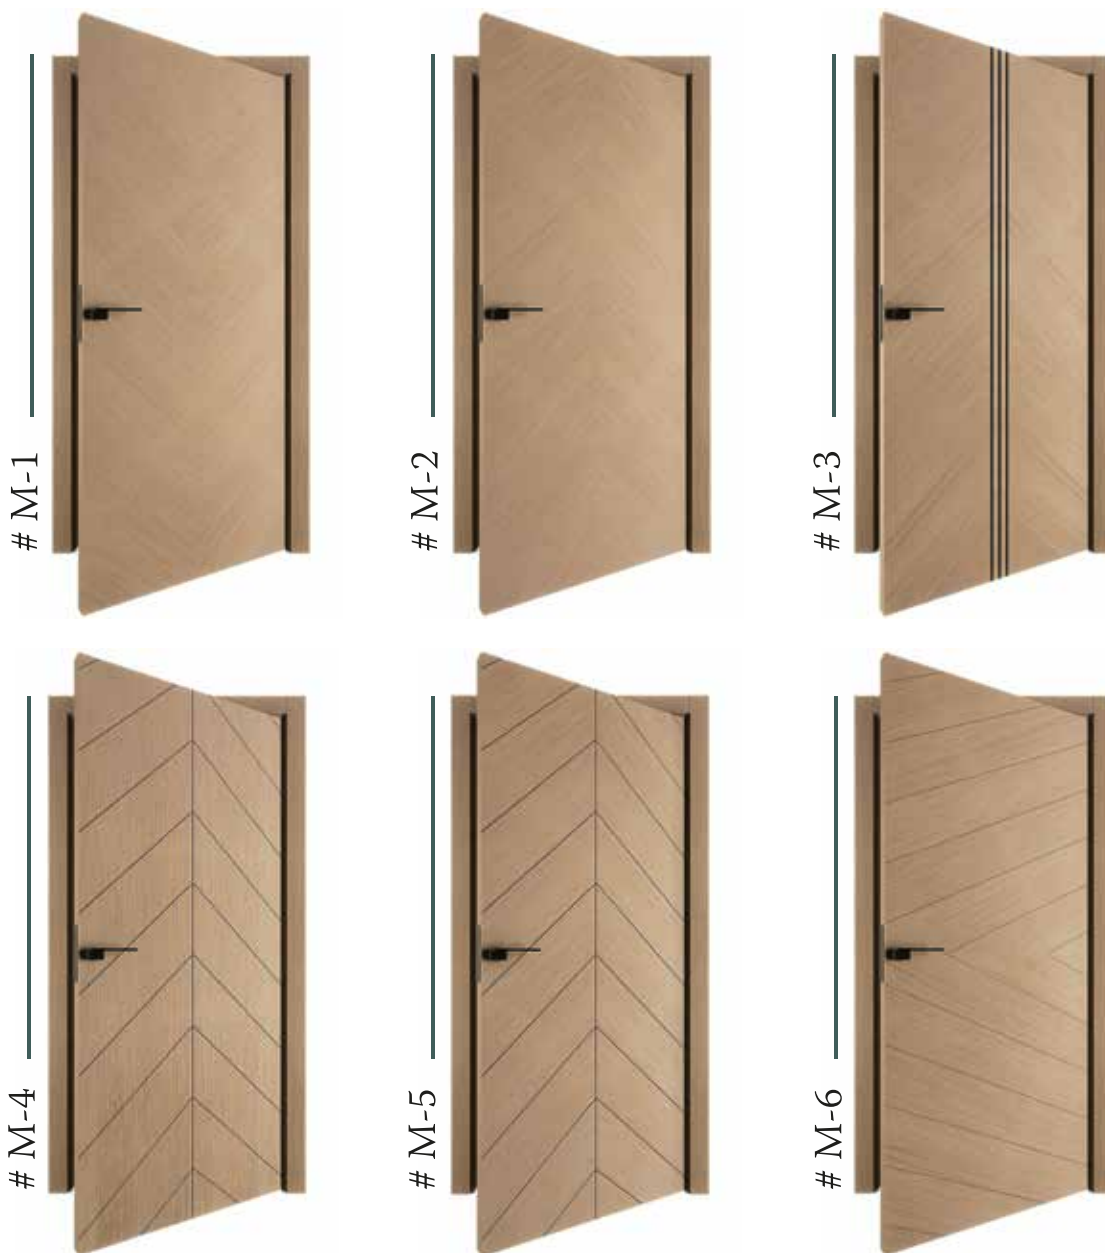

Модельний ряд колекції

Види декорів

Тип молдингу

Фрезерування

Нахил шпону