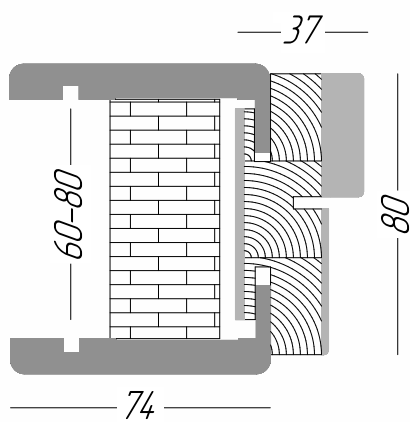

Телескопічний комбінований
80x37x2100