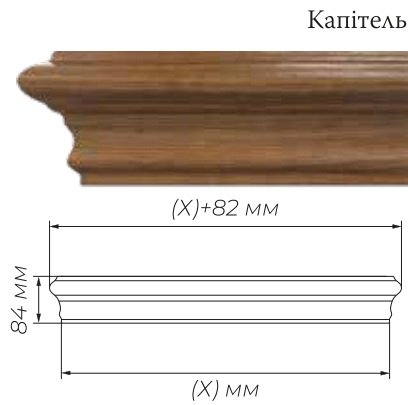

Погонажні вироби колекції

Капітель