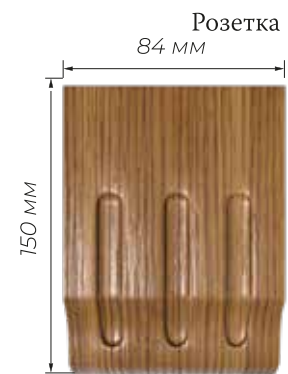

Погонажні вироби колекції

Капітель