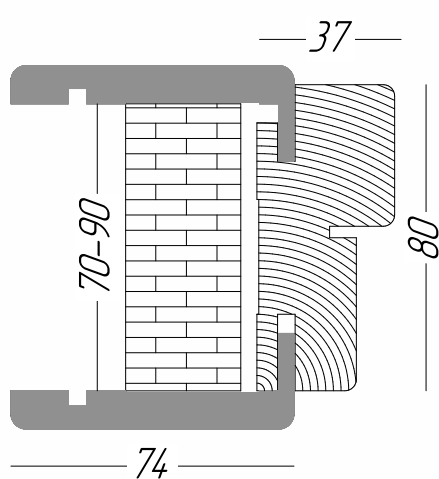

Погонажні вироби колекції

Телескопічний