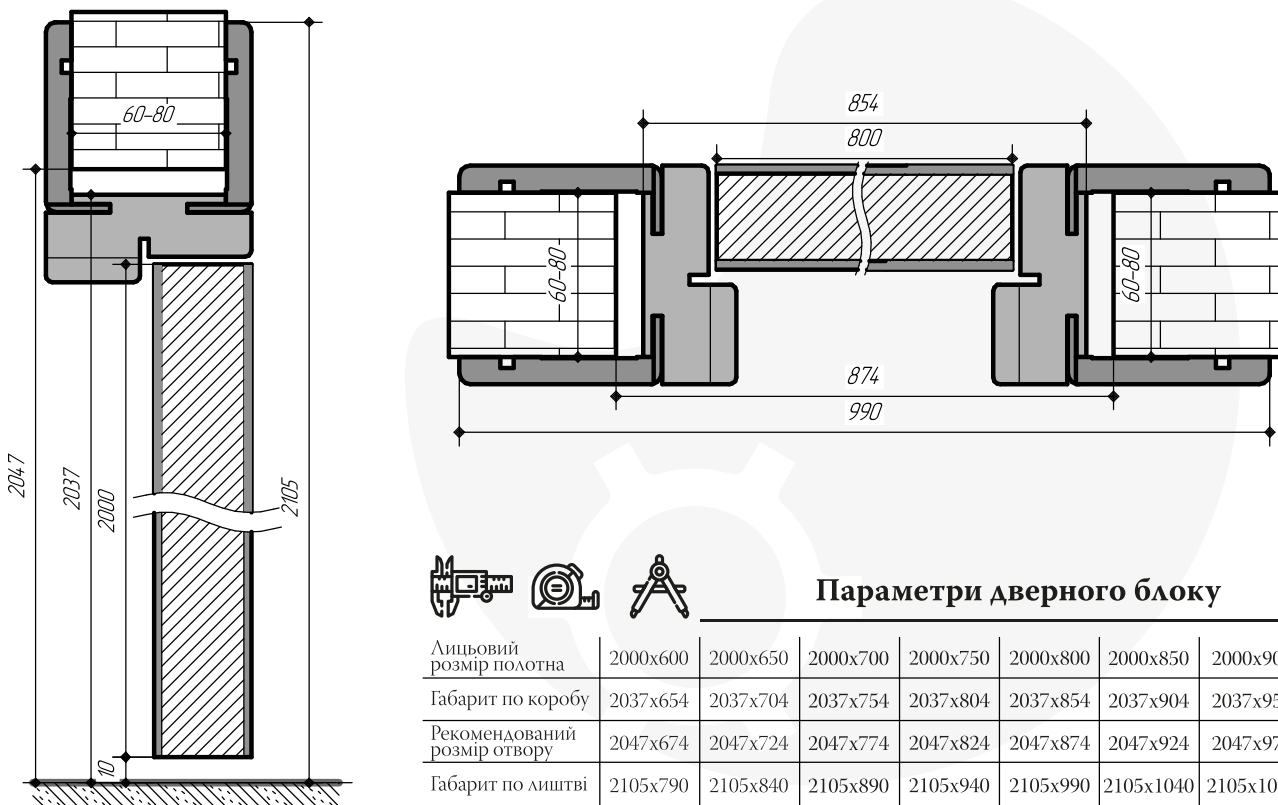

Короб плоский дерев'яний 80x37x2100 мм

(колекції: Caro, Classic, Urban, Modern)