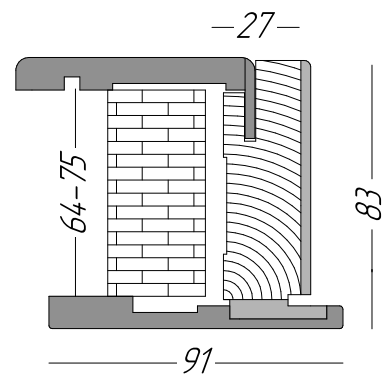

Декори колекції

Біла емаль

Сіра емаль

Крема емаль

Вид скла

21

Погоняжні вироби колекції

INSIDE 44