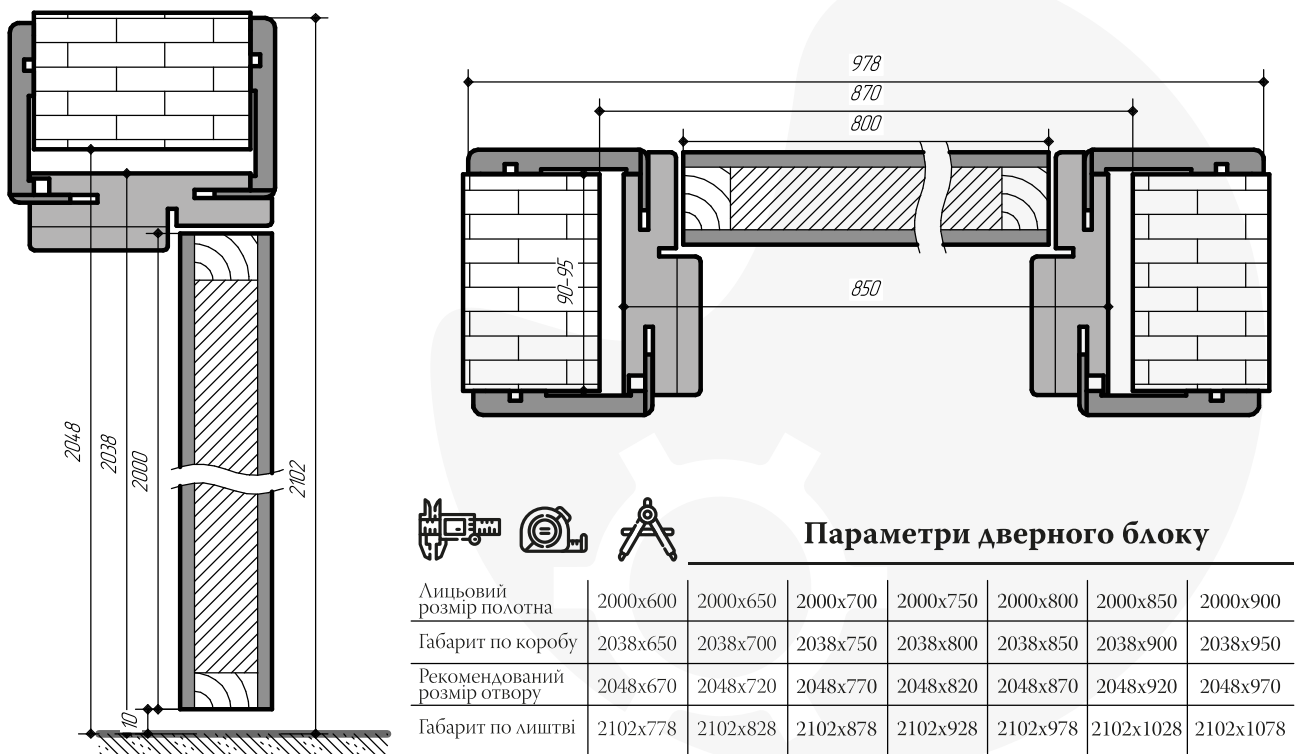

Короб плоский МДФ 100x32x2100 мм (колекції: Neo-Classis, Neo-Soft, Elit Plus, Elit-Soft, Synchro, Nanoflex, Ukrainian Doors та Lite)