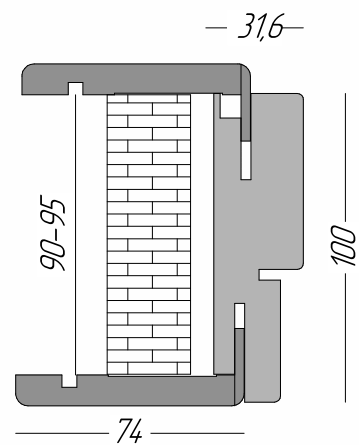

Телескопічний МДФ
100x32x2100