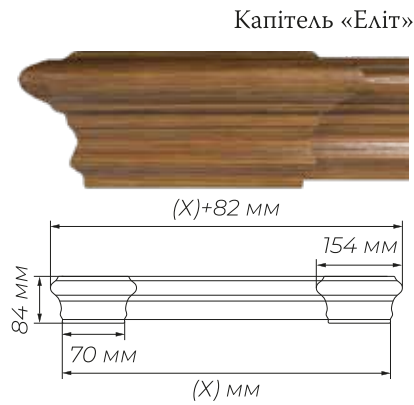

Погонажні вироби колекції

Капітель