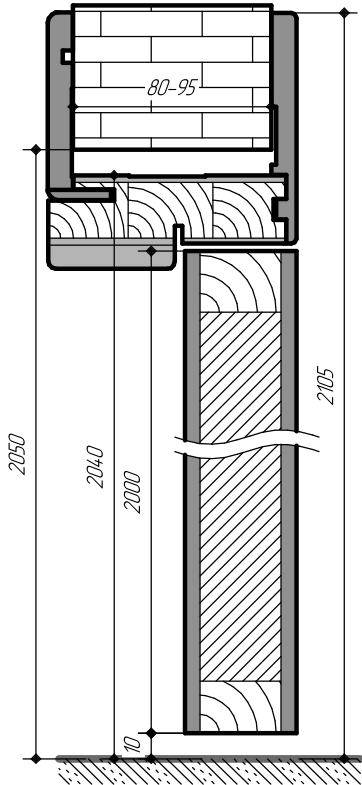

Короб «URBAN» та «URBAN 44» (колекції: Frezzato, Cardium Porte, Solid та Urban)

Параметри дверного блоку

Лицьовий розмір полотна	2000x600	2000x650	2000x700	2000x750	2000x800	2000x850	2000x900
Габарит по коробу	2040x660	2040x710	2040x760	2040x810	2040x860	2040x910	2040x960
Рекомендований розмір отвору	2050x680	2050x730	2050x780	2050x830	2050x880	2050x930	2050x980
Габарит по лиштві	2105x790	2105x840	2105x890	2105x940	2105x990	2105x1040	2105x1090