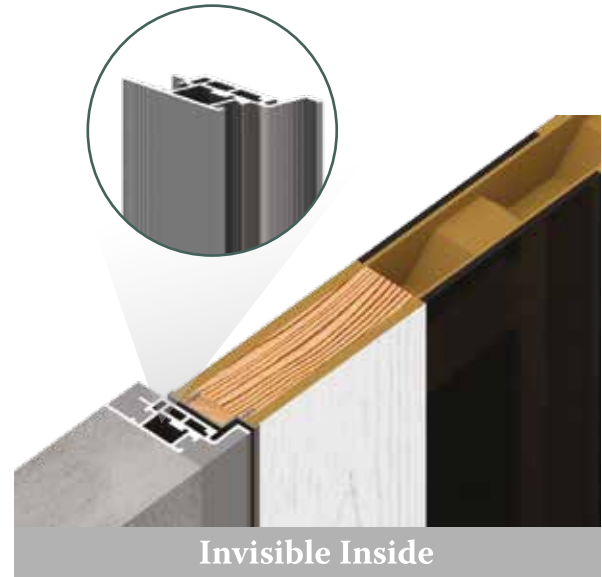

Погонажні вироби колекції