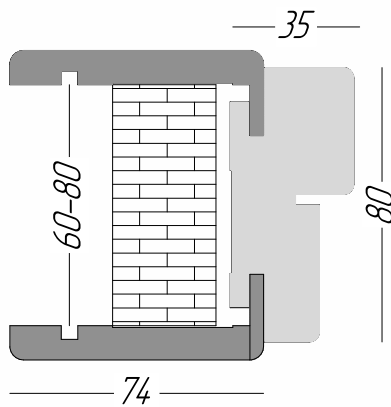

Телескопічний МДФ
80x35x2100