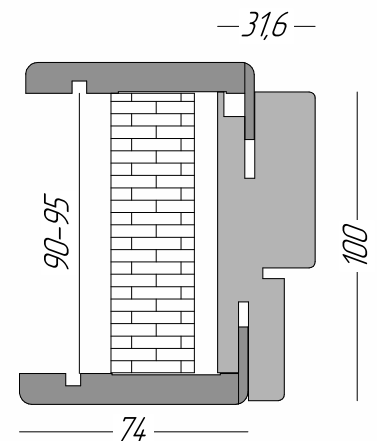

603 Білий мат

Погонажні вироби колекції

Телескопічний комбінований
80x37x2100

Телескопічний МДФ
80x35x2100

Телескопічний МДФ
100x32x2100

Модельний ряд колекції

609 ПО Сахара та # 609 ПГ Сахара

Двері колекції « SYNCHRO »