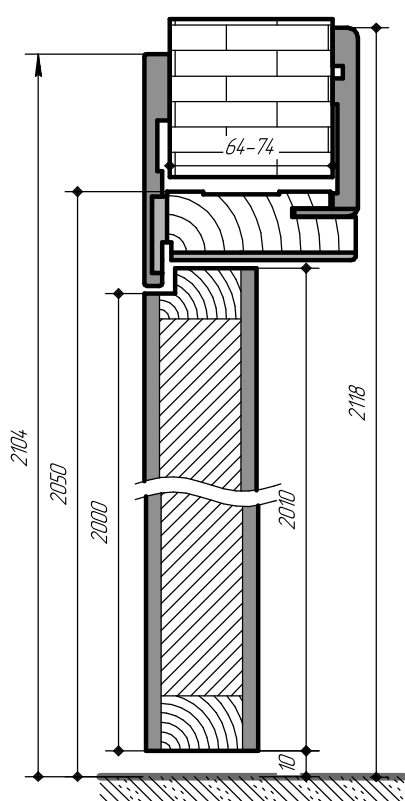

Короб «INSIDE 44»

(колекції: Frezzato, Cardium Porte та Solid)

Параметри дверного блоку

Лицьовий розмір полотна	2000x600	2000x650	2000x700	2000x750	2000x800	2000x850	2000x900
Габарит по коробу	2050x681	2050x731	2050x781	2050x831	2050x881	2050x931	2050x981
Рекомендований розмір отвору	2060x700	2060x750	2060x800	2060x850	2060x900	2060x950	2060x1000
Габарит по лиштві	2104x789	2104x839	2104x889	2104x939	2104x989	2104x1039	2104x1089
Габарит по лиштві внутрішній	2118x816	2118x866	2118x916	2118x966	2118x1016	2118x1066	2118x1116