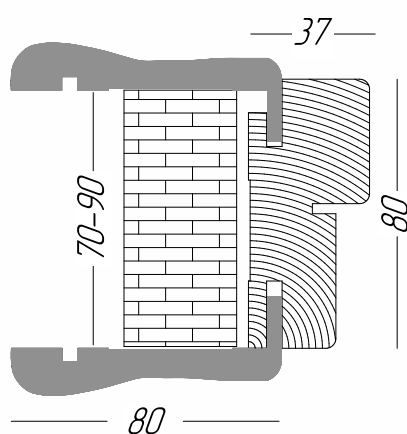

Телескоп з лиштвою «Хвиля»