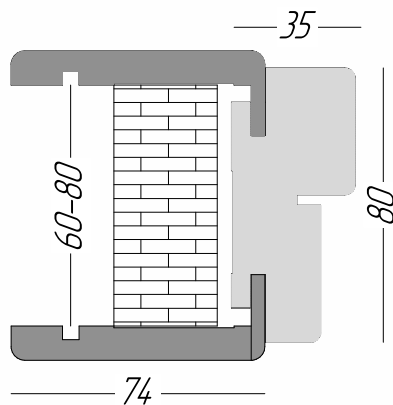

Телескопічний МДФ
80x35x2100