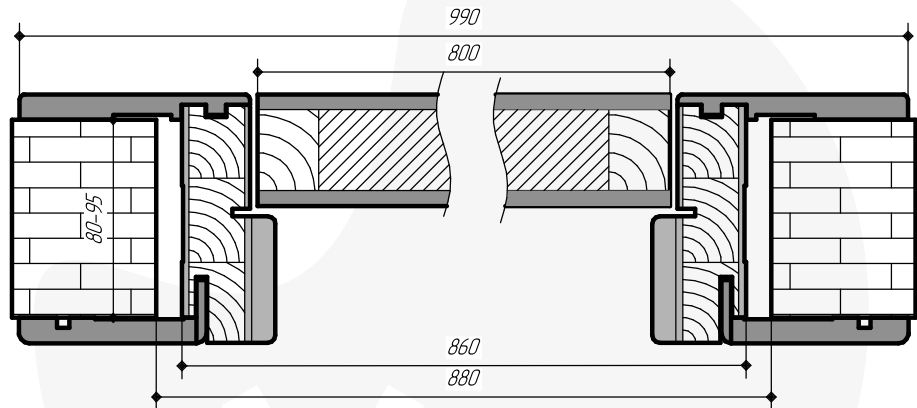

Короб «URBAN» та «URBAN 44» (колекції: Frezzato, Cardium Porte, Solid та Urban)

Параметри дверного блоку

Лицьовий розмір полотна	2000x600	2000x650	2000x700	2000x750	2000x800	2000x850	2000x900
Габарит по коробу	2040x660	2040x710	2040x760	2040x810	2040x860	2040x910	2040x960
Рекомендований розмір отвору	2050x680	2050x730	2050x780	2050x830	2050x880	2050x930	2050x980
Габарит по лиштві	2105x790	2105x840	2105x890	2105x940	2105x990	2105x1040	2105x1090