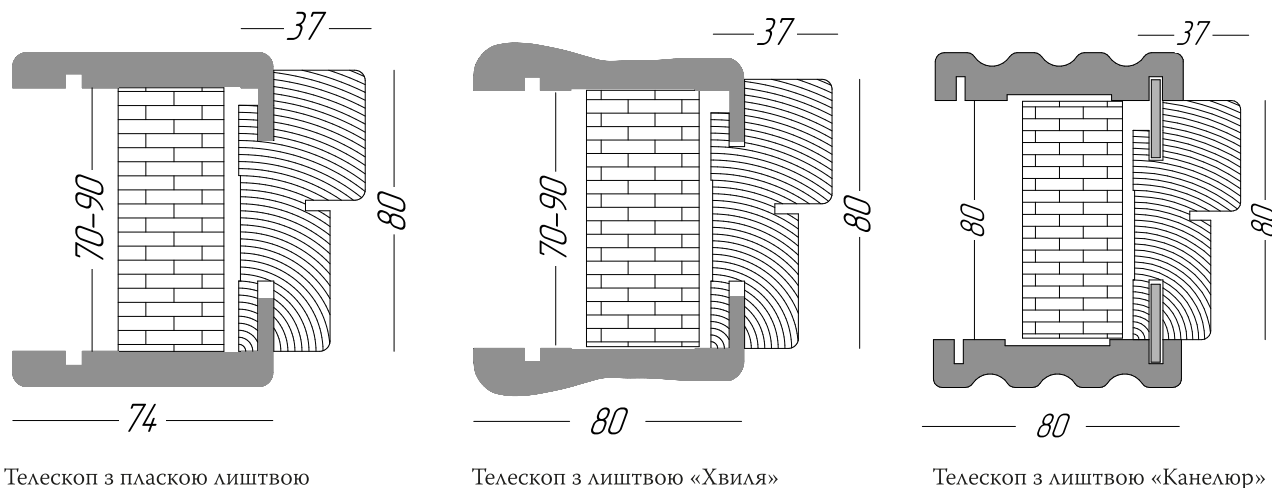

Погонажні вироби колекції