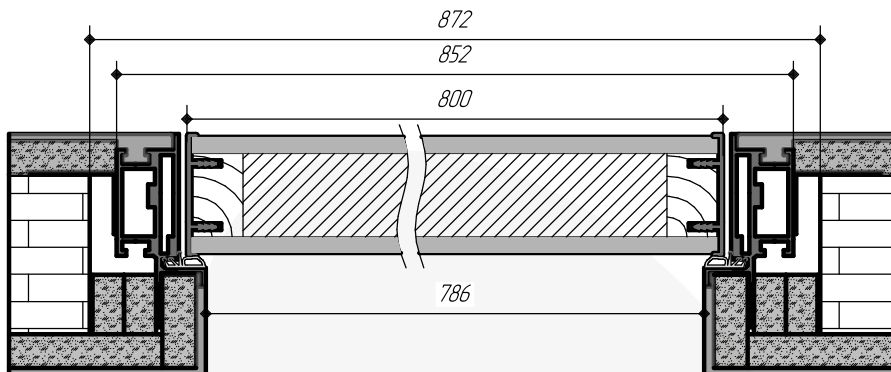

Короб INVISIBLE OUTSIDE (Прихований монтаж зовнішнього відкривання) (колекції: INVISIBLE, SOLID та FREZZATO)

Схема монтажу з оздобленням гіпсокартоном 12,5 мм та шпаклівкою

Схема монтажу з оздобленням шпаклівкою

Схема монтажу з оздобленням стін стіновими панелями

Параметри дверного блоку

Лицьовий розмір полотна	2000x600	2000x650	2000x700	2000x750	2000x800	2000x850	2000x900
Габарит по коробу	2036x652	2036x702	2036x752	2036x802	2036x852	2036x902	2036x952
Рекомендований розмір отвору	2045x670	2045x720	2045x770	2045x820	2045x870	2045x920	2045x970