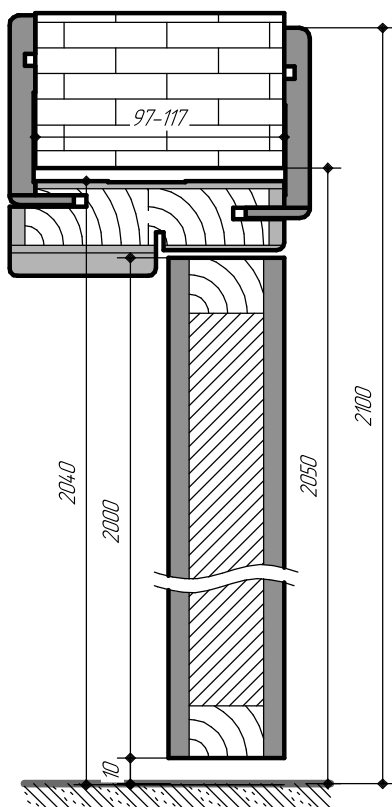

Короб «BRANDU» та «SOLID»

(колекції: Frezzato, Cardium Porte та Solid)

Параметри дверного блоку

Лицьовий розмір полотна	2000x600	2000x650	2000x700	2000x750	2000x800	2000x850	2000x900
Габарит по коробу	2040x660	2040x710	2040x760	2040x810	2040x860	2040x910	2040x960
Рекомендований розмір отвору	2050x680	2050x730	2050x780	2050x830	2050x880	2050x930	2050x980
Габарит по лиштві	2100x779	2100x829	2100x879	2100x929	2100x979	2100x1029	2100x1079
Габарит по лиштві внутрішній	2105x789	2105x839	2105x889	2105x939	2105x989	2105x1039	2105x1089