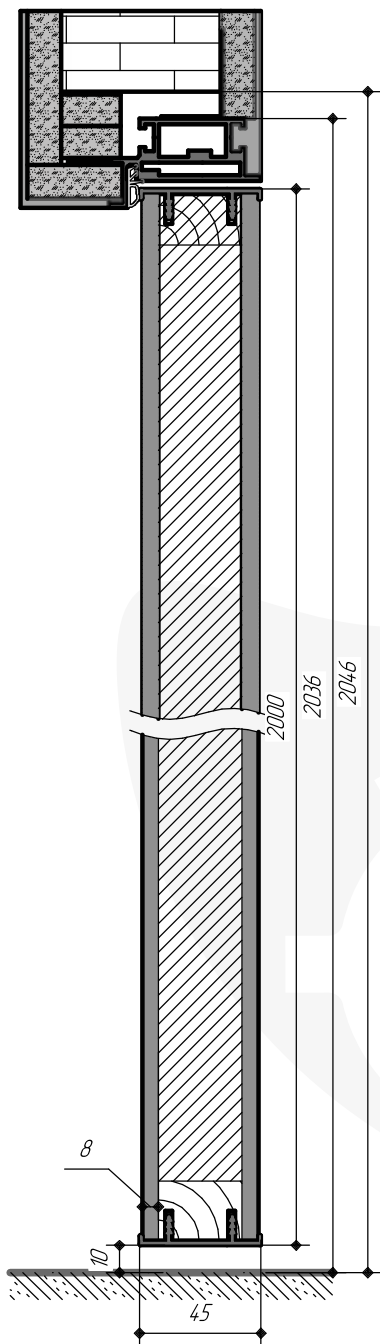

Схема монтажу з оздобленням стін стіновими панелями

Параметри дверного блоку

Лицьовий розмір полотна	2000x600	2000x650	2000x700	2000x750	2000x800	2000x850	2000x900
Габарит по коробу	2036x652	2036x702	2036x752	2036x802	2036x852	2036x902	2036x952
Рекомендований розмір отвору	2045x670	2045x720	2045x770	2045x820	2045x870	2045x920	2045x970