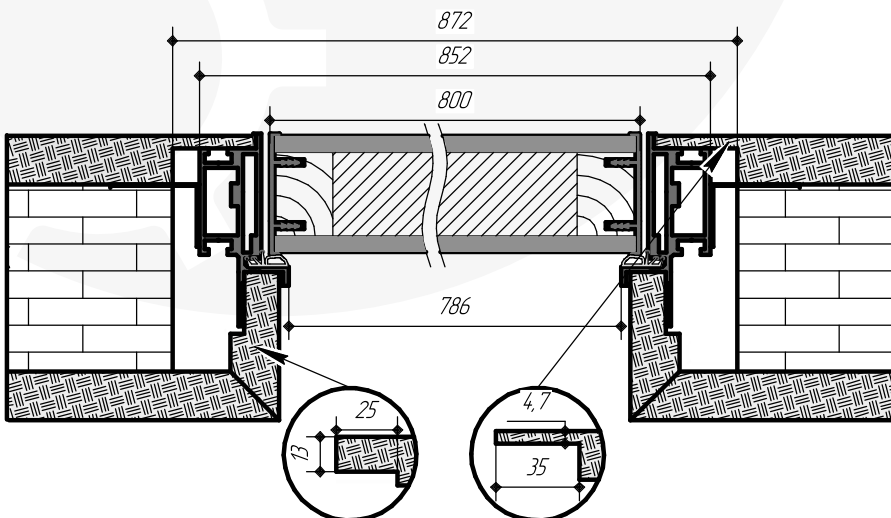

Короб INVISIBLE OUTSIDE (Прихований монтаж зовнішнього відкривання) (колекції: INVISIBLE, SOLID та FREZZATO)

Схема монтажу з оздобленням гіпсокартоном 12,5 мм та шпаклівкою

Схема монтажу з оздобленням шпаклівкою

Схема монтажу з оздобленням стін стіновими панелями

Параметри дверного блоку

Лицьовий розмір полотна	2000x600	2000x650	2000x700	2000x750	2000x800	2000x850	2000x900
Габарит по коробу	2036x652	2036x702	2036x752	2036x802	2036x852	2036x902	2036x952
Рекомендований розмір отвору	2045x670	2045x720	2045x770	2045x820	2045x870	2045x920	2045x970