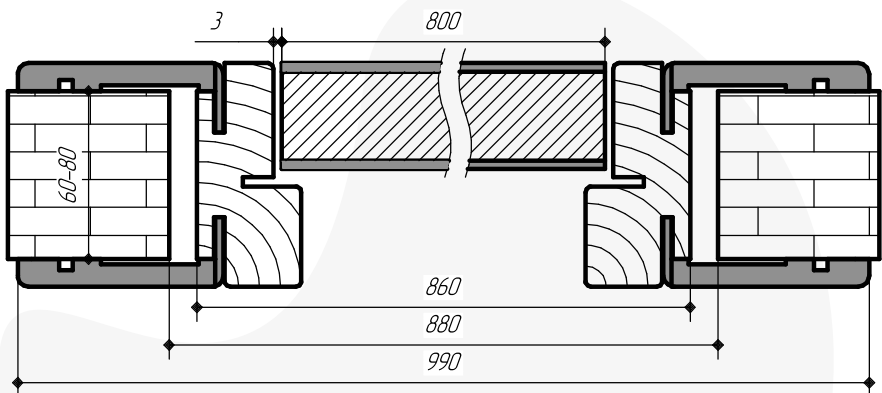

Короб плоский дерев'яний 80x37x2100 мм (колекції: Caro, Classic, Urban, Modern)

Параметри дверного блоку

Лицьовий розмір полотна	2000x600	2000x650	2000x700	2000x750	2000x800	2000x850	2000x900
Габарит по коробу	2040x660	2040x710	2040x760	2040x810	2040x860	2040x910	2040x960
Рекомендований розмір отвору	2050x680	2050x730	2050x780	2050x830	2050x880	2050x930	2050x980
Габарит по лиштві	2105x790	2105x840	2105x890	2105x940	2105x990	2105x1040	2105x1090