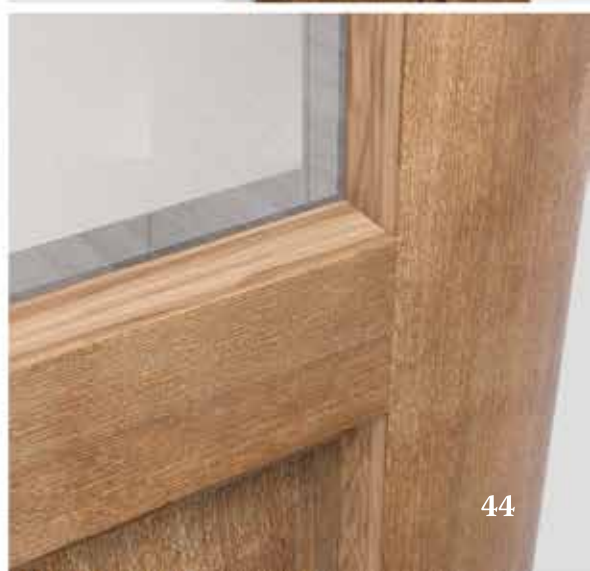

Двері колекції «CLASSIC»

Двері даної колекції - це максимально затребувані моделі класичних дверей, перевірені часом. За останні 15 років компанія «ТЕРМІНУС» виготовила понад 500 000 дверних блоків даної колекції.

CLASSIC – це шпоновані міжкімнатні двері, що поєднують в собі елегантний дизайн та доступність. Двері виконані з високоякісного натурального шпону дубу, який надає їм природнього та благородного вигляду, для створення затишної атмосфери в інтер'єрі. Універсальний стиль та різноманіття кольорів дозволять підібрати двері під будь-який інтер'єр, а доступна ціна робить дану колекцію відмінним вибором для тих, хто цінує якість та стиль.

За конструктивом двері серії «CLASSIC» - збірні (царгові) з фігурними фільонками.

Даний конструктив має переваги:

- Міцність і надійність конструкції.
- Відсутність стиків на кромці.
- Відносно невисока вартість.
- Швидкий термін виробництва.