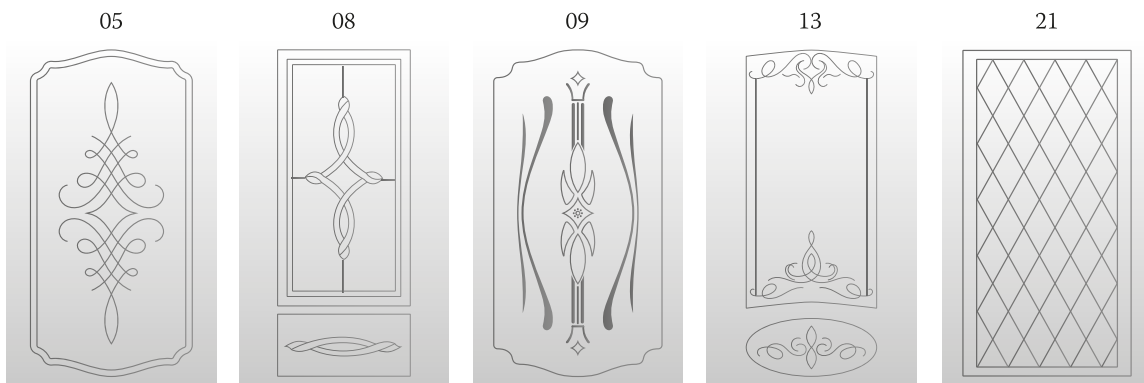

Для об'ємних фільонок використовується МДФ, покритий натуральним шпоном дуба або ясеня. Кріплення фільонки до каркасу полотна здійснюється за рахунок багетної рамки, яка виконана з масиву дуба або шпонованого МДФ.

Модельний ряд колекції

Види декорів

Види скла

50 (03) та # 50 (01) Ясен Білий

52 ПГ Дуб Даймонд

53 (01) та # 53 (03) Горіх Американський

55 (03) та # 55 (01) Ясен Крема

Погонажні вироби колекції