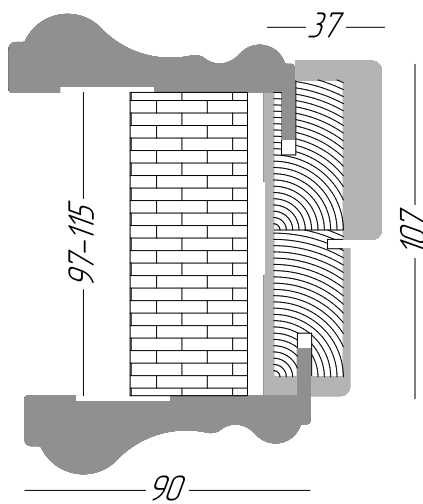

Телескопічний BRANDU з
лиштвою BRANDU