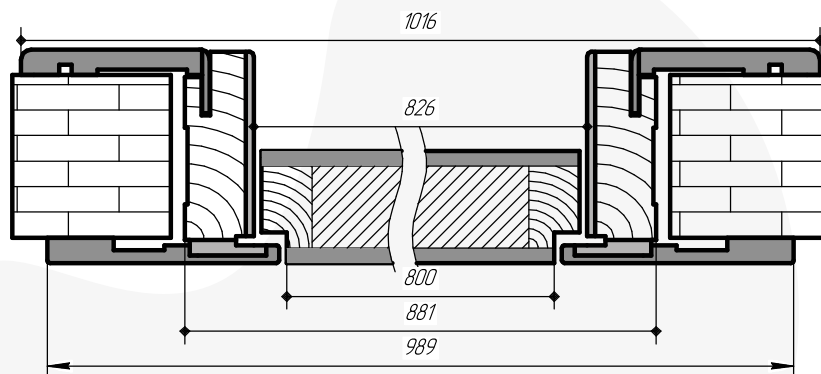

Технічна інформація

Короб «INSIDE 44»

(колекції: Frezzato, Cardium Porte та Solid)

Параметри дверного блоку

Лицьовий розмір полотна	2000x600	2000x650	2000x700	2000x750	2000x800	2000x850	2000x900
Габарит по коробу	2050x681	2050x731	2050x781	2050x831	2050x881	2050x931	2050x981
Рекомендований розмір отвору	2060x700	2060x750	2060x800	2060x850	2060x900	2060x950	2060x1000
Габарит по лиштві	2104x789	2104x839	2104x889	2104x939	2104x989	2104x1039	2104x1089
Габарит по лиштві внутрішній	2118x816	2118x866	2118x916	2118x966	2118x1016	2118x1066	2118x1116