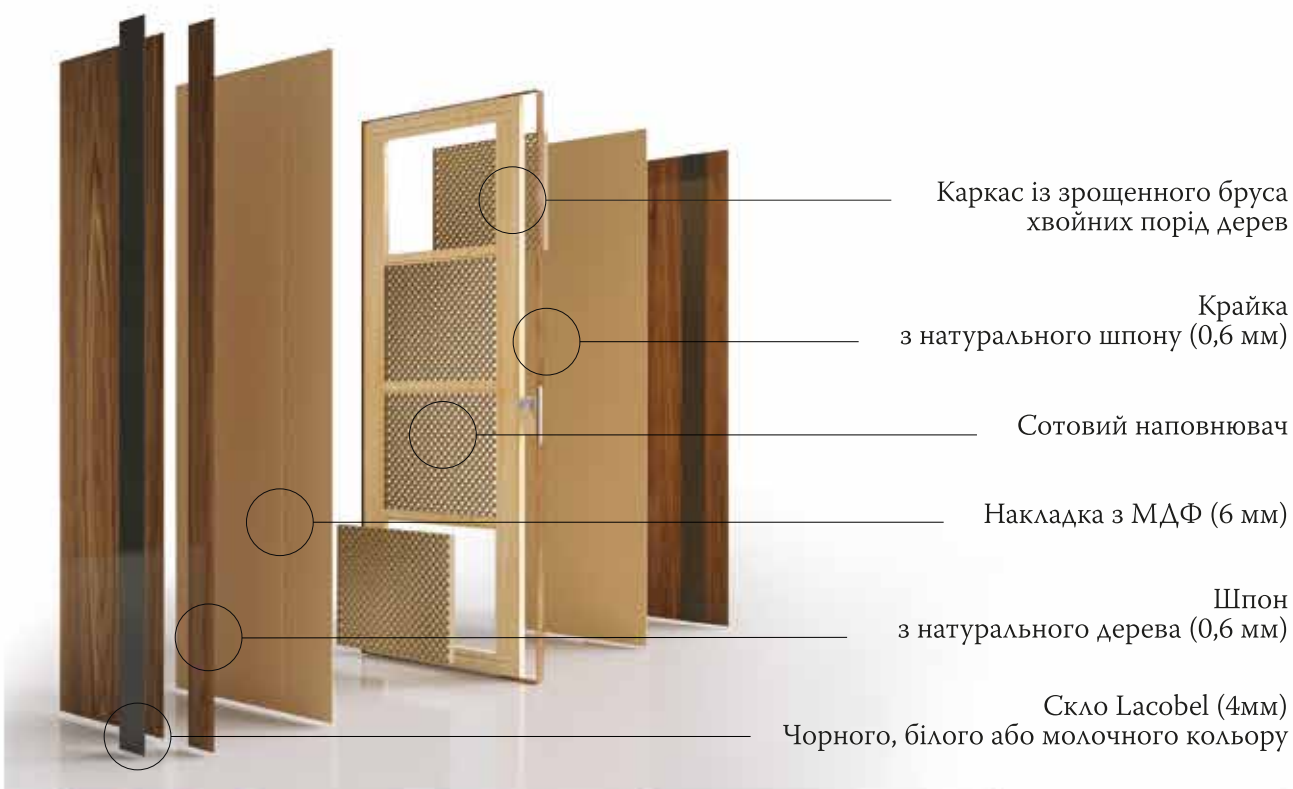

Двері колекції «URBAN»,

вкриті натуральним шпоном дерева, придуться до смаку всім, хто віддає перевагу всьому природньому та натуральному. Використання натурального шпону дає змогу створювати стильні двері за рахунок унікальності малюнку того чи іншого шпону.