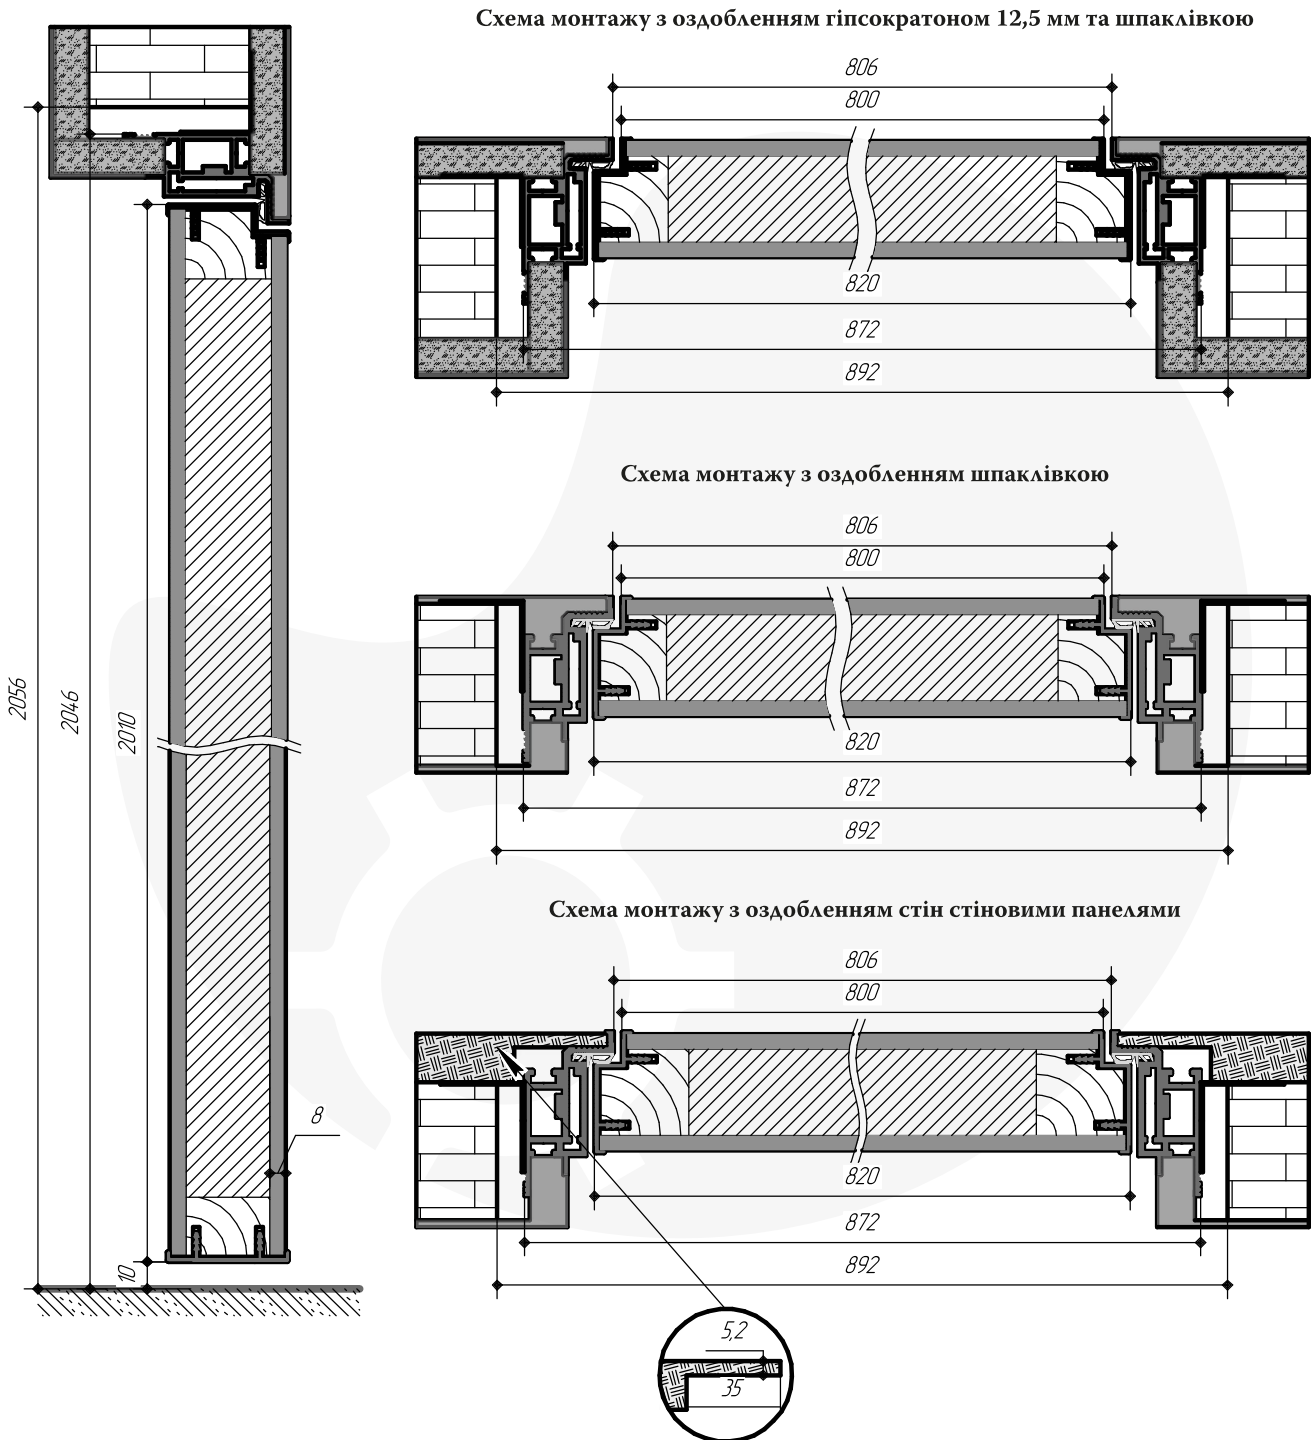

Короб INVISIBLE INSIDE (Прихований монтаж внутрішнього відкриття) (колекції: INVISIBLE, SOLID та FREZZATO)

Параметри дверного блоку

Лицьовий розмір полотна	2000x600	2000x650	2000x700	2000x750	2000x800	2000x850	2000x900
Габарит по коробу	2046x672	2046x722	2046x772	2046x822	2046x872	2046x922	2046x972
Рекомендований розмір отвору	2055x690	2055x740	2055x790	2055x840	2055x890	2055x940	2055x990