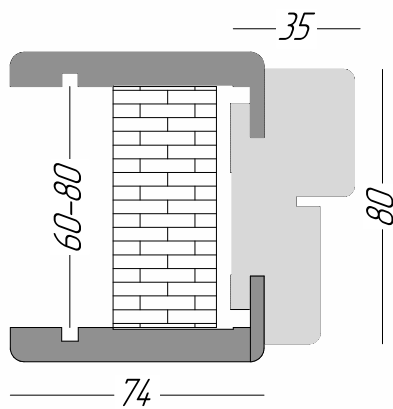

Телескопічний МДФ
80x35x2100