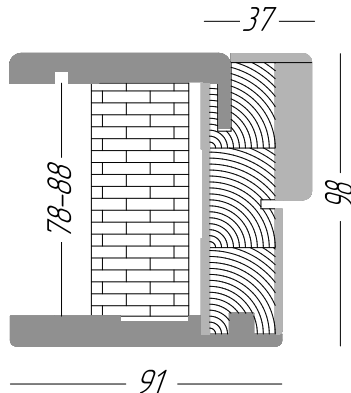

Компланарний URBAN 44