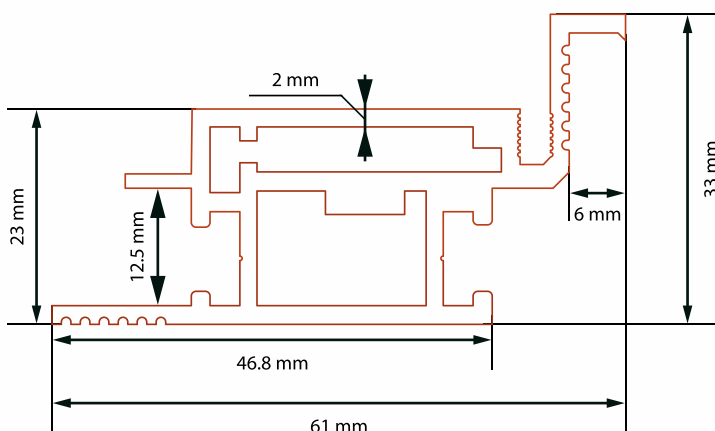

Дверний алюмінієвий короб

Виготовляється з алюмінію марки Т66 і має підсилену конструкцію. Його покриття може бути виконане у 2 кольорах: сірий анод (15 мікрон) та чорний анод (21 мікрон). Розробка алюмінієвих профілів є власністю компанії «Термінус». При їхньому виготовленні були враховані всі потреби замовників. Ці конструкції також цілком сумісні з різними колекціями дверей компанії. Короб з суцільного алюмінію на відміну від комбінованого, обирають ті, хто цінує високу якість, практичність і довговічність.

Що стосується інших переваг коробу:

- розроблений під полотна товщиною 45 мм;
- може монтуватися, як з ґрунтованими, так і з фарбованими, полотнами колекції «FREZZATO», а також з преміальними заскляними полотнами колекції «SOLID»;
- розроблений суто під приховані завіси надійного італійського виробника, що надають конструкції більшої міцності та довгий строк служби.

Короб INSIDE