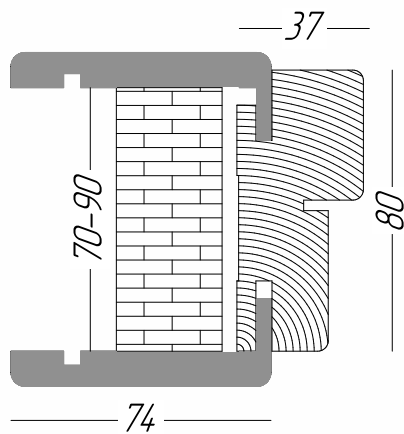

Погонажні вироби колекції

Телескоп з плоскою лиштвою