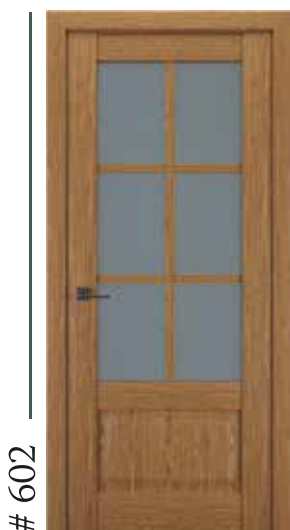

Модельний ряд колекції

Декори колекції