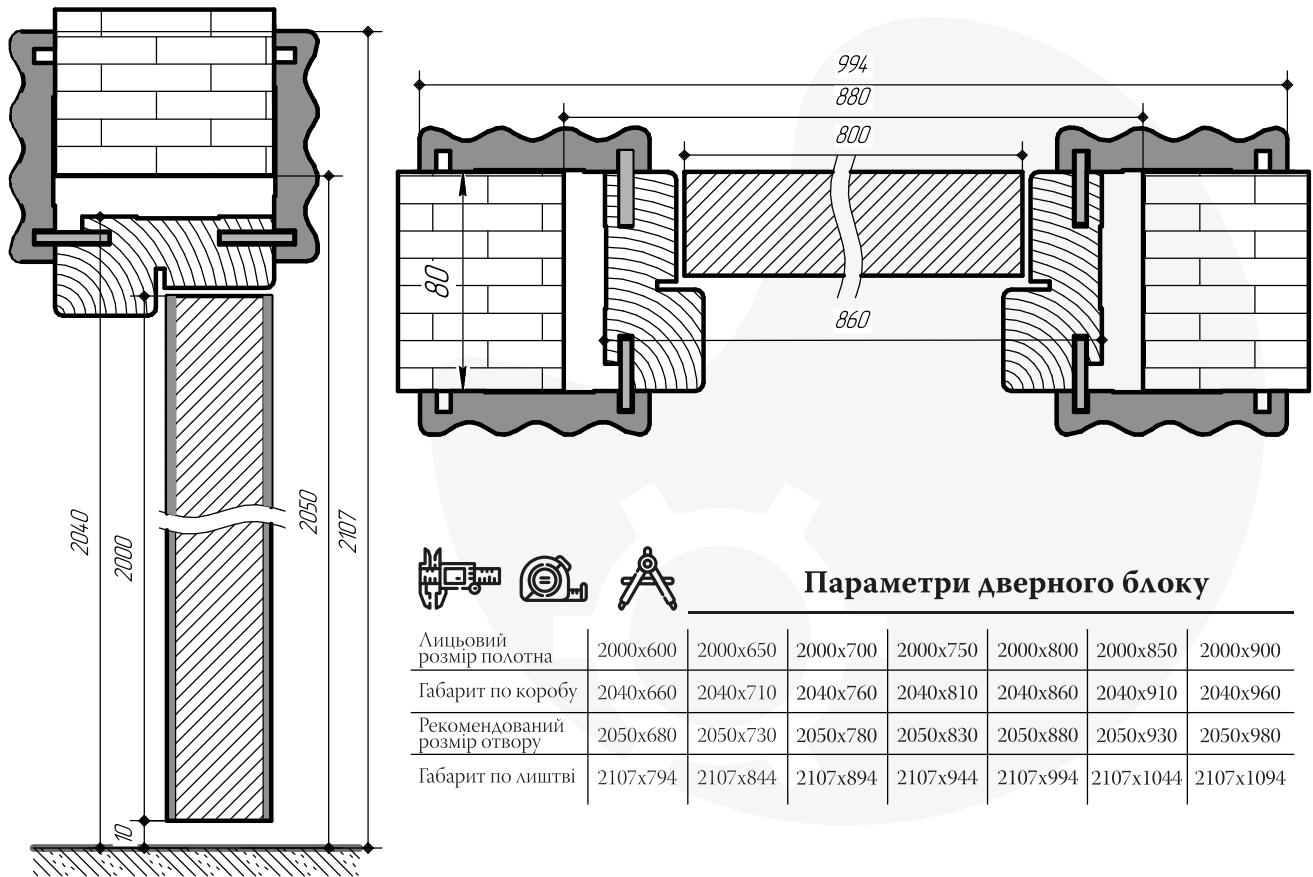

Технічна інформація

Короб плоский дерев'яний 80x37x2100 мм МОНТАЖ З ЛИШТВОЮ «КЕНЕЛЮР» та капітеллю «ЕЛІТ» (колекції: Caro та Classic)