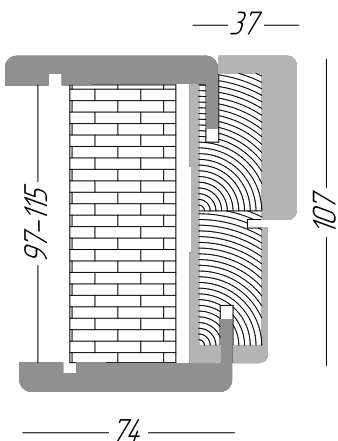

Погонажні вироби колекції

Телескопічний BRANDU з
пласкою лиштвою