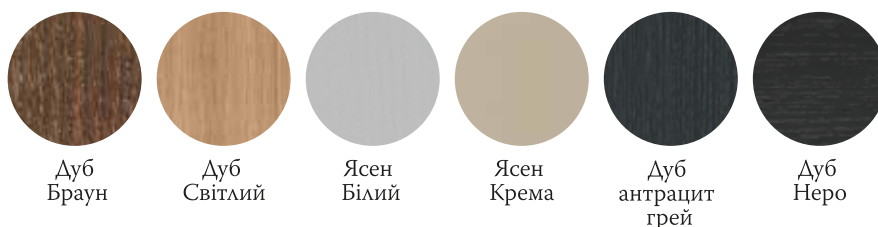

Декори колекції