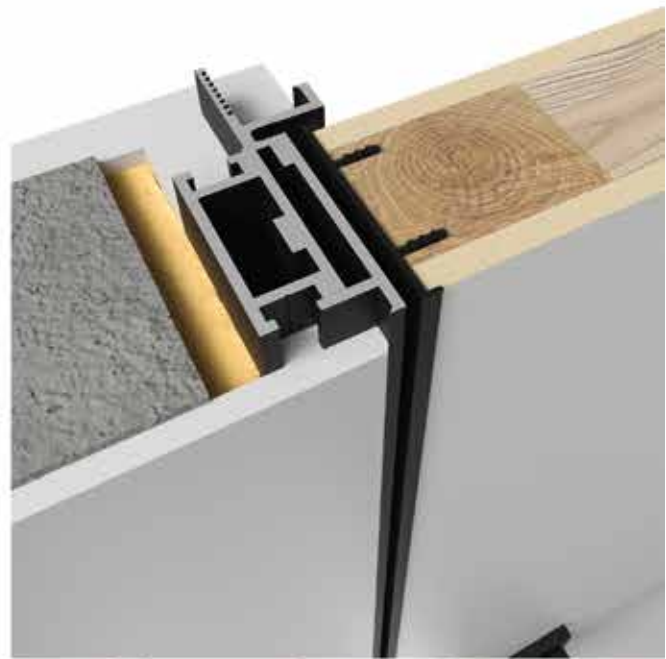

«INVISIBLE OUTSIDE» Двері прихованого монтажу

Це різновид міжкімнатних дверей, що відрізняється від інших конструкцій алюмінієвим коробом і відсутністю лиштви. Алюмінієвий короб монтується в стіну до початку ремонтних робіт. Далі відбувається оздоблення стін. А на етапі чистового ремонту встановлюється дверне полотно. Оскільки переважна більшість замовників бажають мати двері та стіни в одному кольорі, найбільший попит мають фабрично ґрунтовані дверні полотна, які надалі фарбують разом зі стіною. Також розповсюдженими оздобленнями полотен є нанесення декоративних штукатурок та наклеювання шпалер.

Схеми відкривання дверей прихованого монтажу

Передбачено два варіанти відкривання- закривання:

- зовнішнє (відкриваються на себе);
- внутрішнє (відкриваються від себе).

Перший варіант ще називають outside, а другий –inside. На себе двері відкриваються на 180 градуси, а від себе – лише на 90 градуси

Короб OUTSIDE