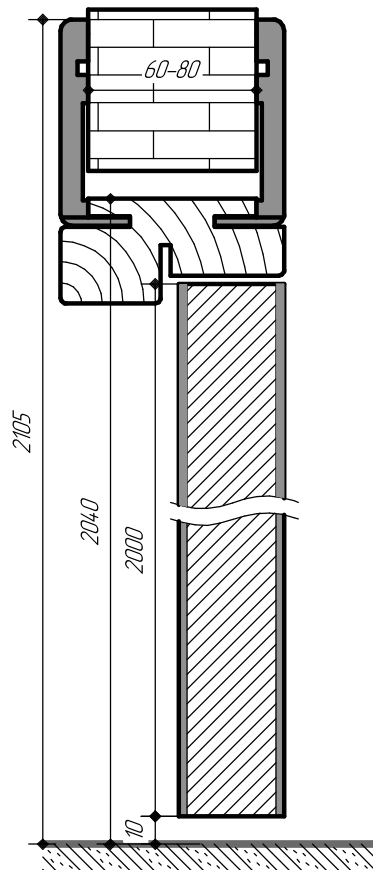

Короб плоский дерев'яний 80x37x2100 мм (колекції: Caro, Classic, Urban, Modern)

Параметри дверного блоку

Лицьовий розмір полотна	2000x600	2000x650	2000x700	2000x750	2000x800	2000x850	2000x900
Габарит по коробу	2040x660	2040x710	2040x760	2040x810	2040x860	2040x910	2040x960
Рекомендований розмір отвору	2050x680	2050x730	2050x780	2050x830	2050x880	2050x930	2050x980
Габарит по лиштві	2105x790	2105x840	2105x890	2105x940	2105x990	2105x1040	2105x1090