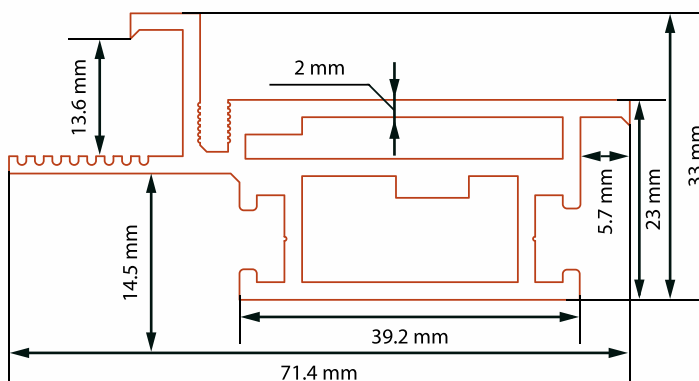

«INVISIBLE OUTSIDE» Двері прихованого монтажу

Це різновид міжкімнатних дверей, що відрізняється від інших конструкцій алюмінієвим коробом і відсутністю лиштви. Алюмінієвий короб монтується в стіну до початку ремонтних робіт. Далі відбувається оздоблення стін. А на етапі чистового ремонту встановлюється дверне полотно. Оскільки переважна більшість замовників бажають мати двері та стіни в одному кольорі, найбільший попит мають фабрично ґрунтовані дверні полотна, які надалі фарбують разом зі стіною. Також розповсюдженими оздобленнями полотен є нанесення декоративних штукатурок та наклеювання шпалер.

Схеми відкривання дверей прихованого монтажу

Передбачено два варіанти відкривання- закривання:

- зовнішнє (відкриваються на себе);
- внутрішнє (відкриваються від себе).

Перший варіант ще називають outside, а другий –inside. На себе двері відкриваються на 180 градуси, а від себе – лише на 90 градуси

Короб OUTSIDE