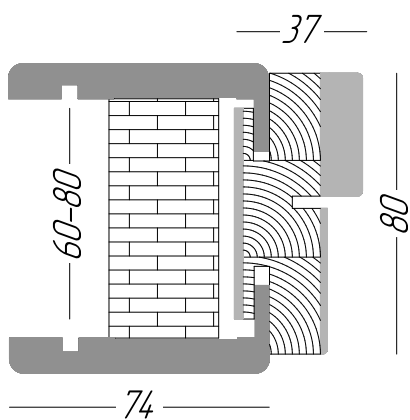

Декори колекції

Типи скла

ELIT PLUS ELIT SOFT

ексклюзивні двері

Модельний ряд колекції

111 Аквамарин та # 111 Білий маг

Погонажні вироби колекції

Телескопічний комбінований
80x37x2100