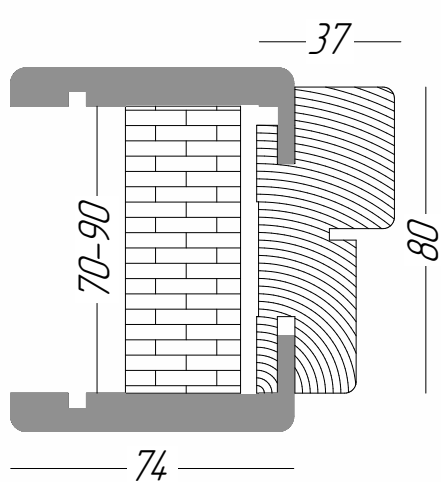

Погонажні вироби колекції

Телескопічний