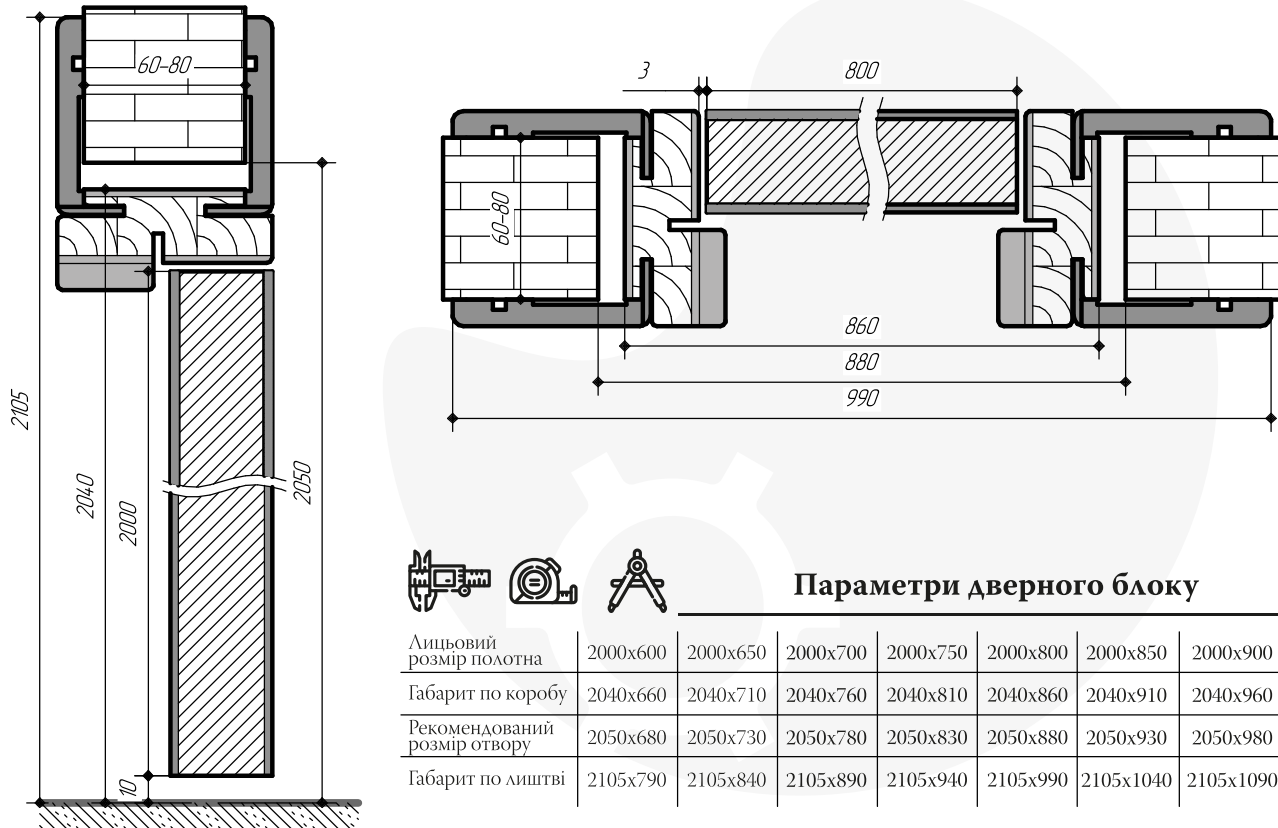

Короб плоский комбінований 80x37x2100 мм

(колекції: Neo-Classis, Neo-Soft, Elit Plus, Elit-Soft, Synchro, Nanoflex, Ukrainian Doors та Lite)